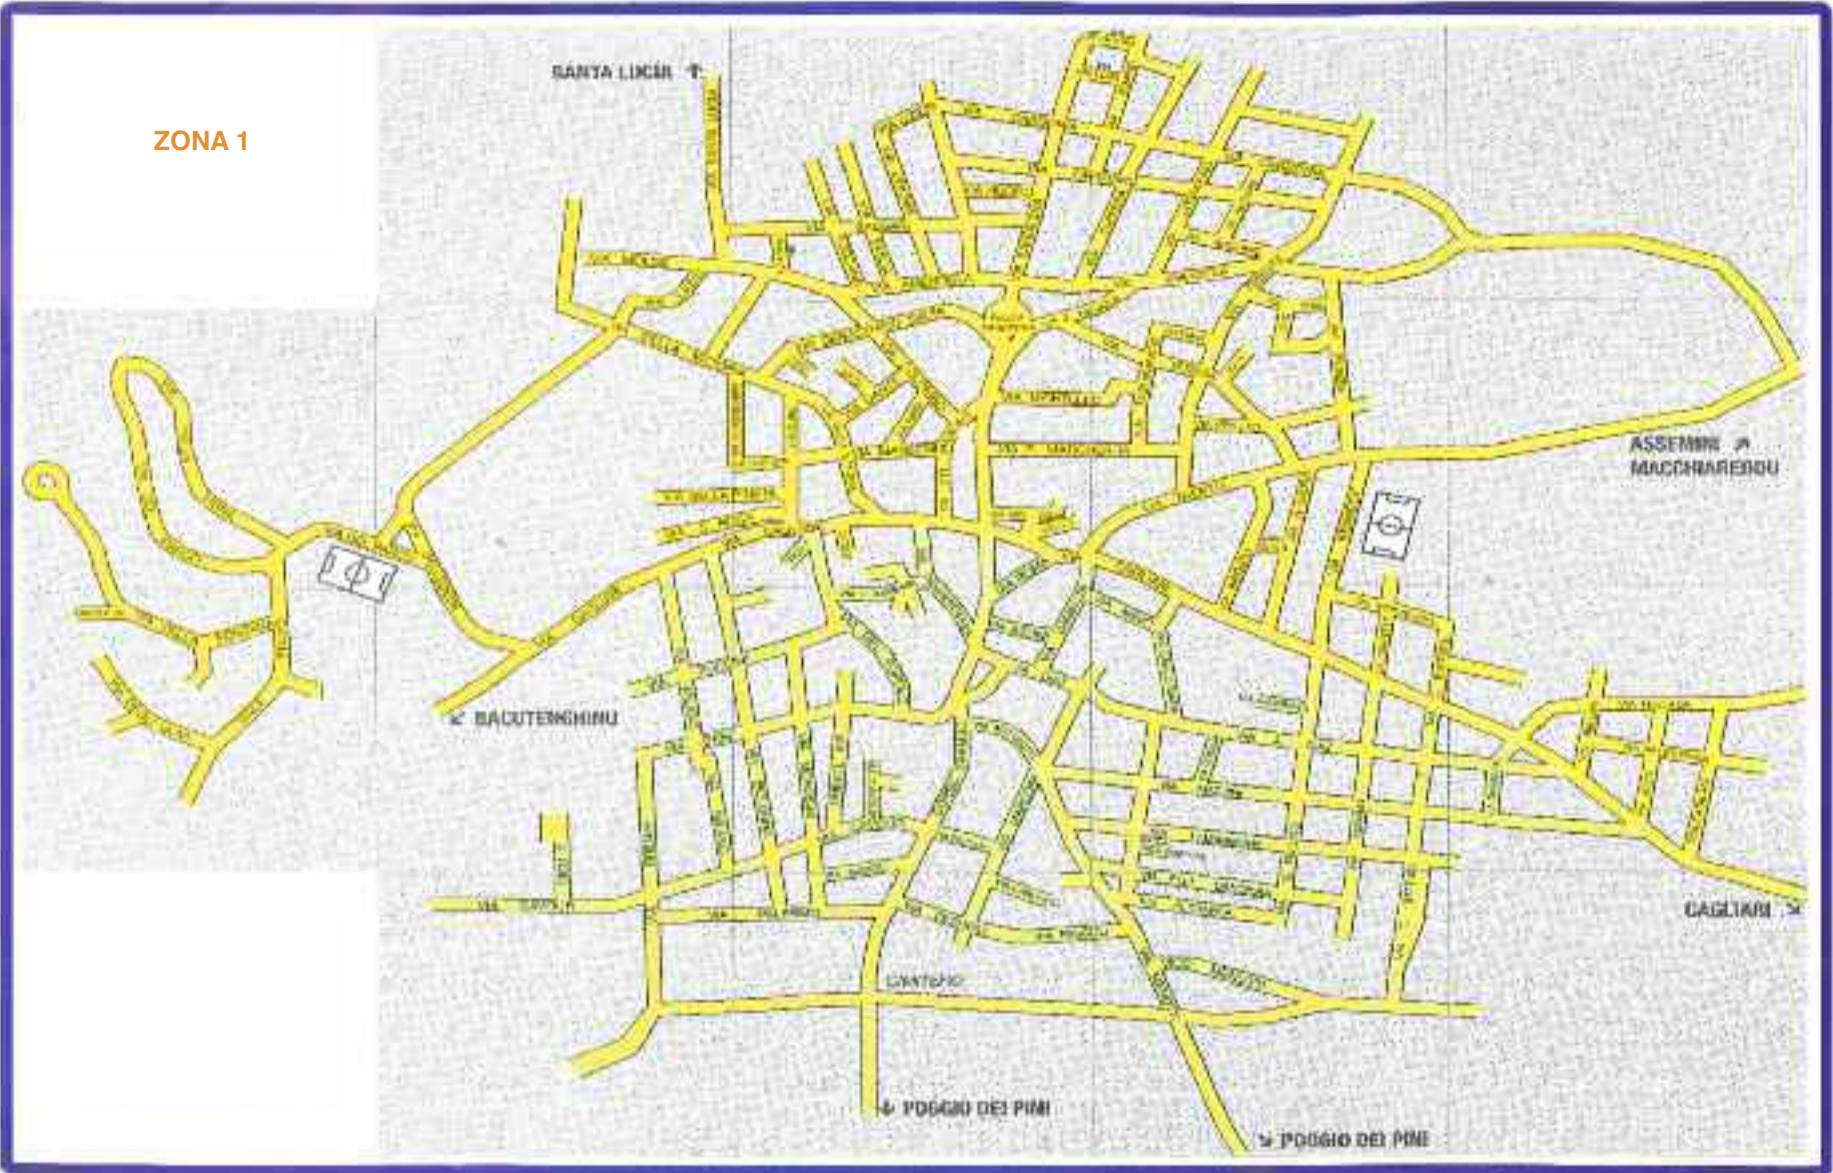

Calendario 2010

ZONA 1

CARTINE DI SUDDIVISIONE DELLE ZONA 1 (CAPOTERRA - CENTRO)

ZONA 2

- su spantu - petit residence -
- rio san gerolamo - torre degli ulivi
- poggio dei pini -
- residenza del poggio
- frutti d'oro - lot.ne picciau -
- maddalena spiaggia
- residenza del sole -
- cooperativa 100 e 100